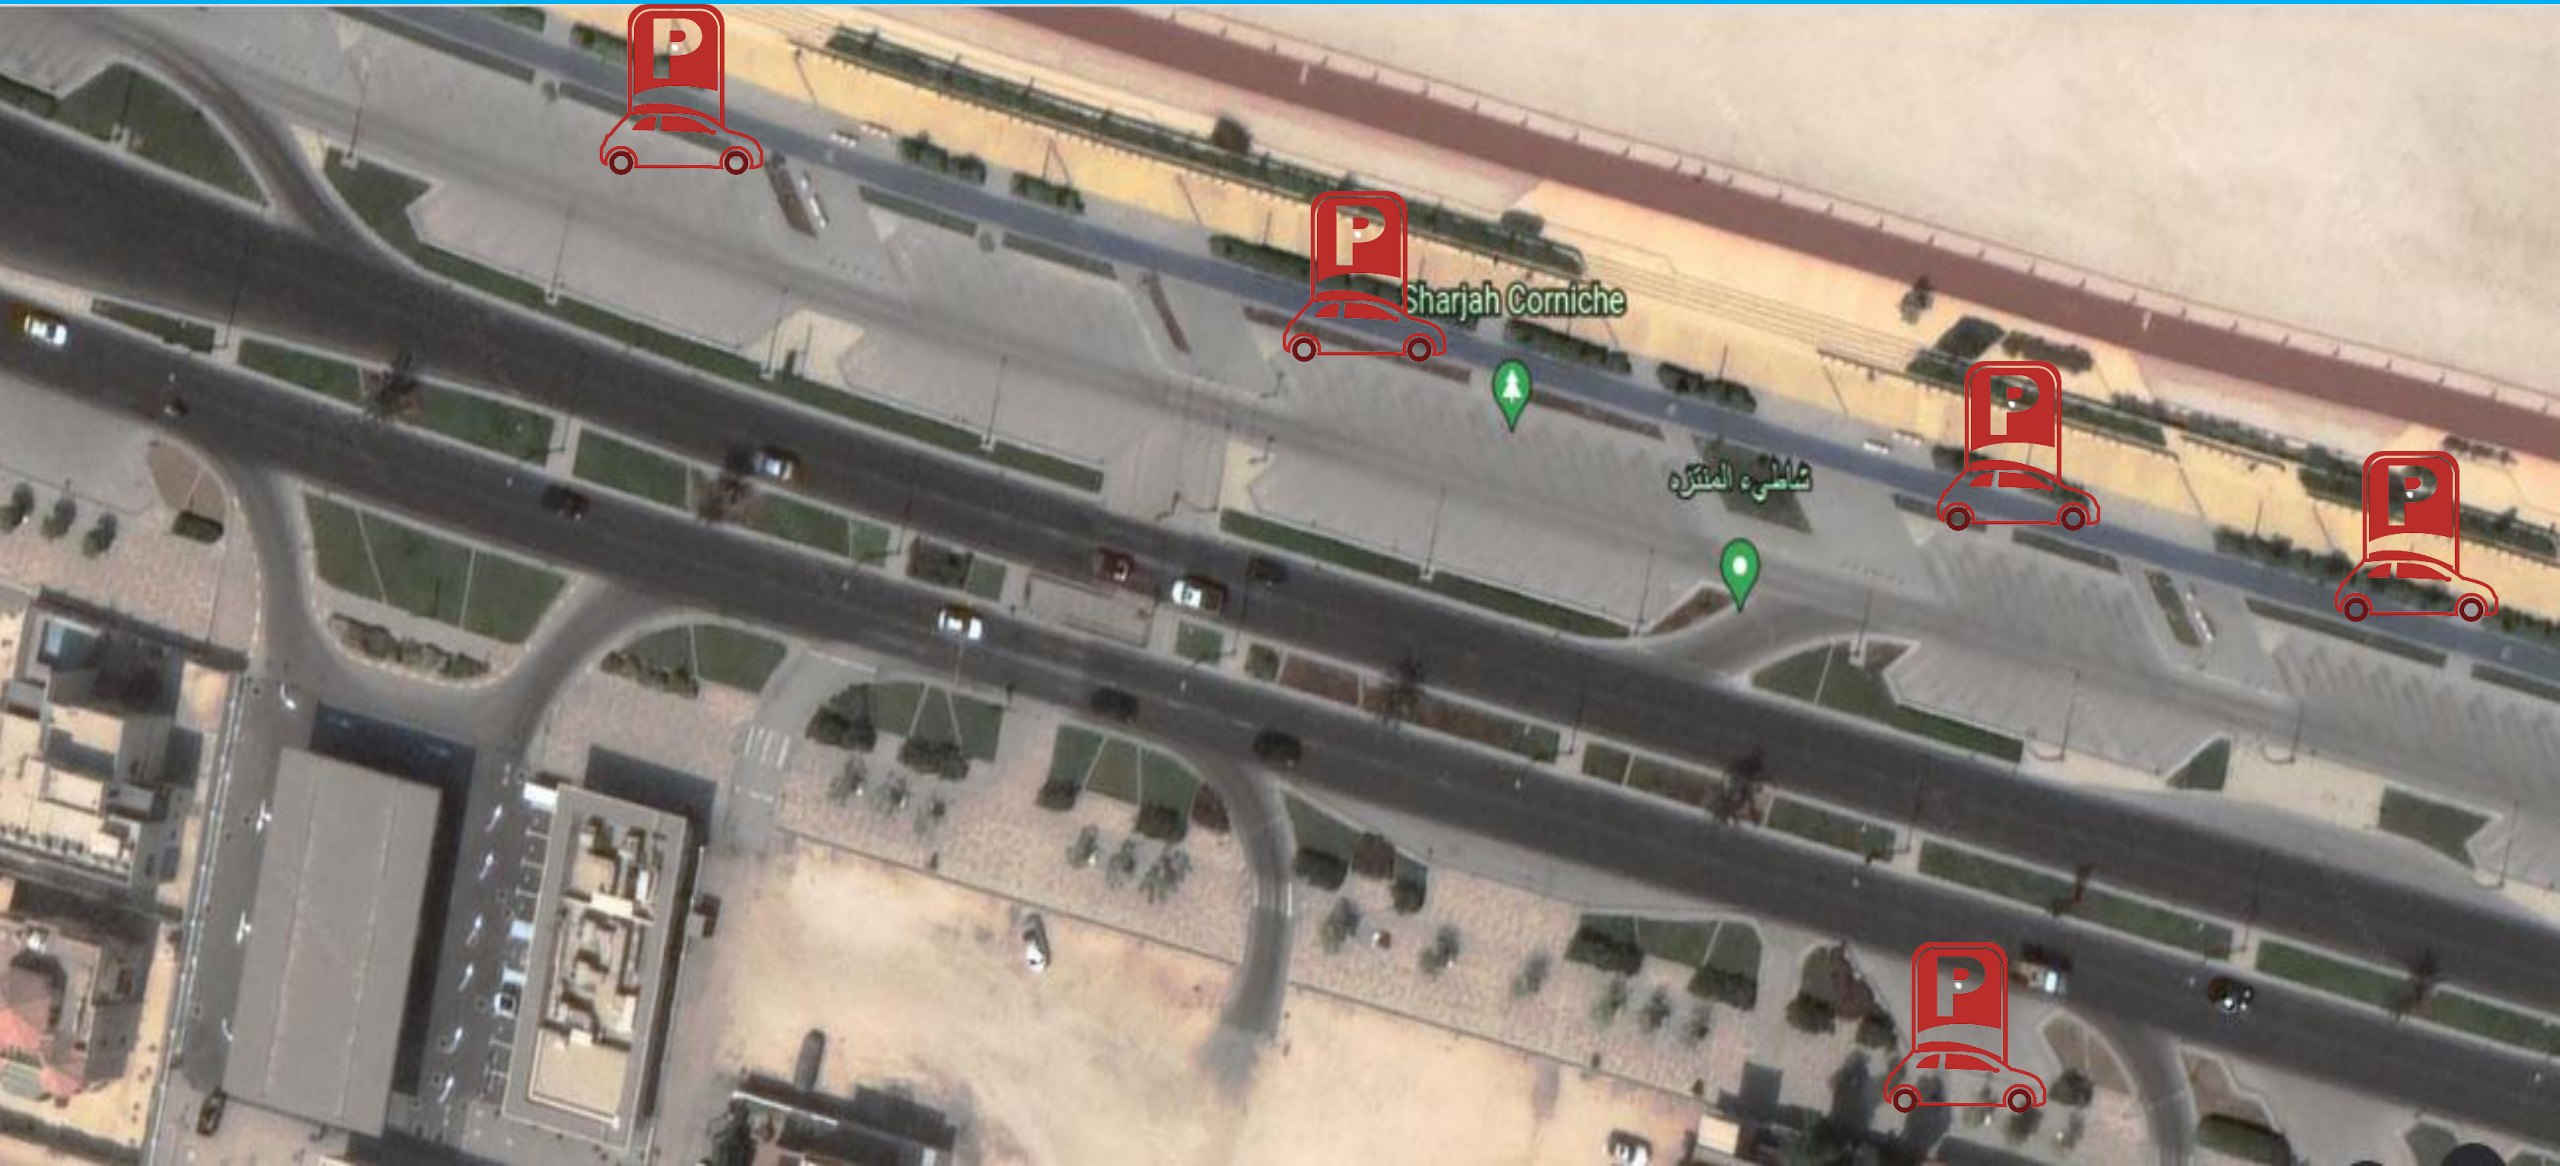

Burjeel Special Hospital, Sharja

Sheraton Hotel

Start & finish

To spin Tennis

parking

Start & finish

Sheraton Hotel

To Spin Tennis

Ajman

parking

parking

Parking

The parking available on both sides of the **Corniche** street .

نقطة الانطلاق والمسار

The Starting Point & The Route

Slower riders stick to the right lane of the street and faster riders stick to the left lane

No helmet, no ride!

جولة اليوم العالمي للدراجات الهوائية

World Bicycle Day Ride 2022

تلتزم الدراجات البطيئة بالمسار الأيمن والدراجات الأسرع بالمسار الأيسر

لا يسمح بالمشاركة بدونها، الخوذة ضرورية،

الزمن - Time